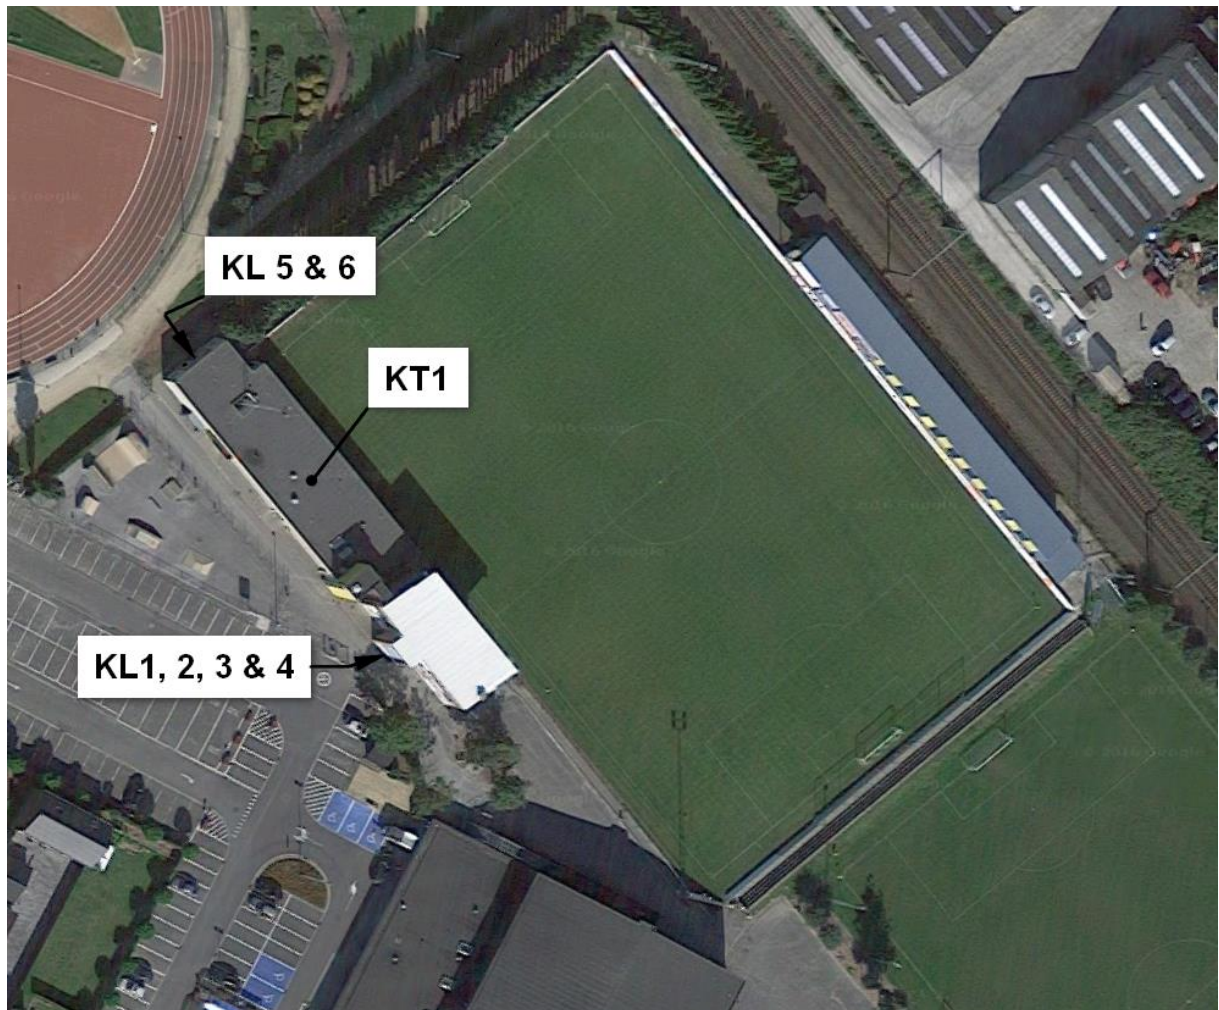

KANTINE EN KLEEDKAMERS