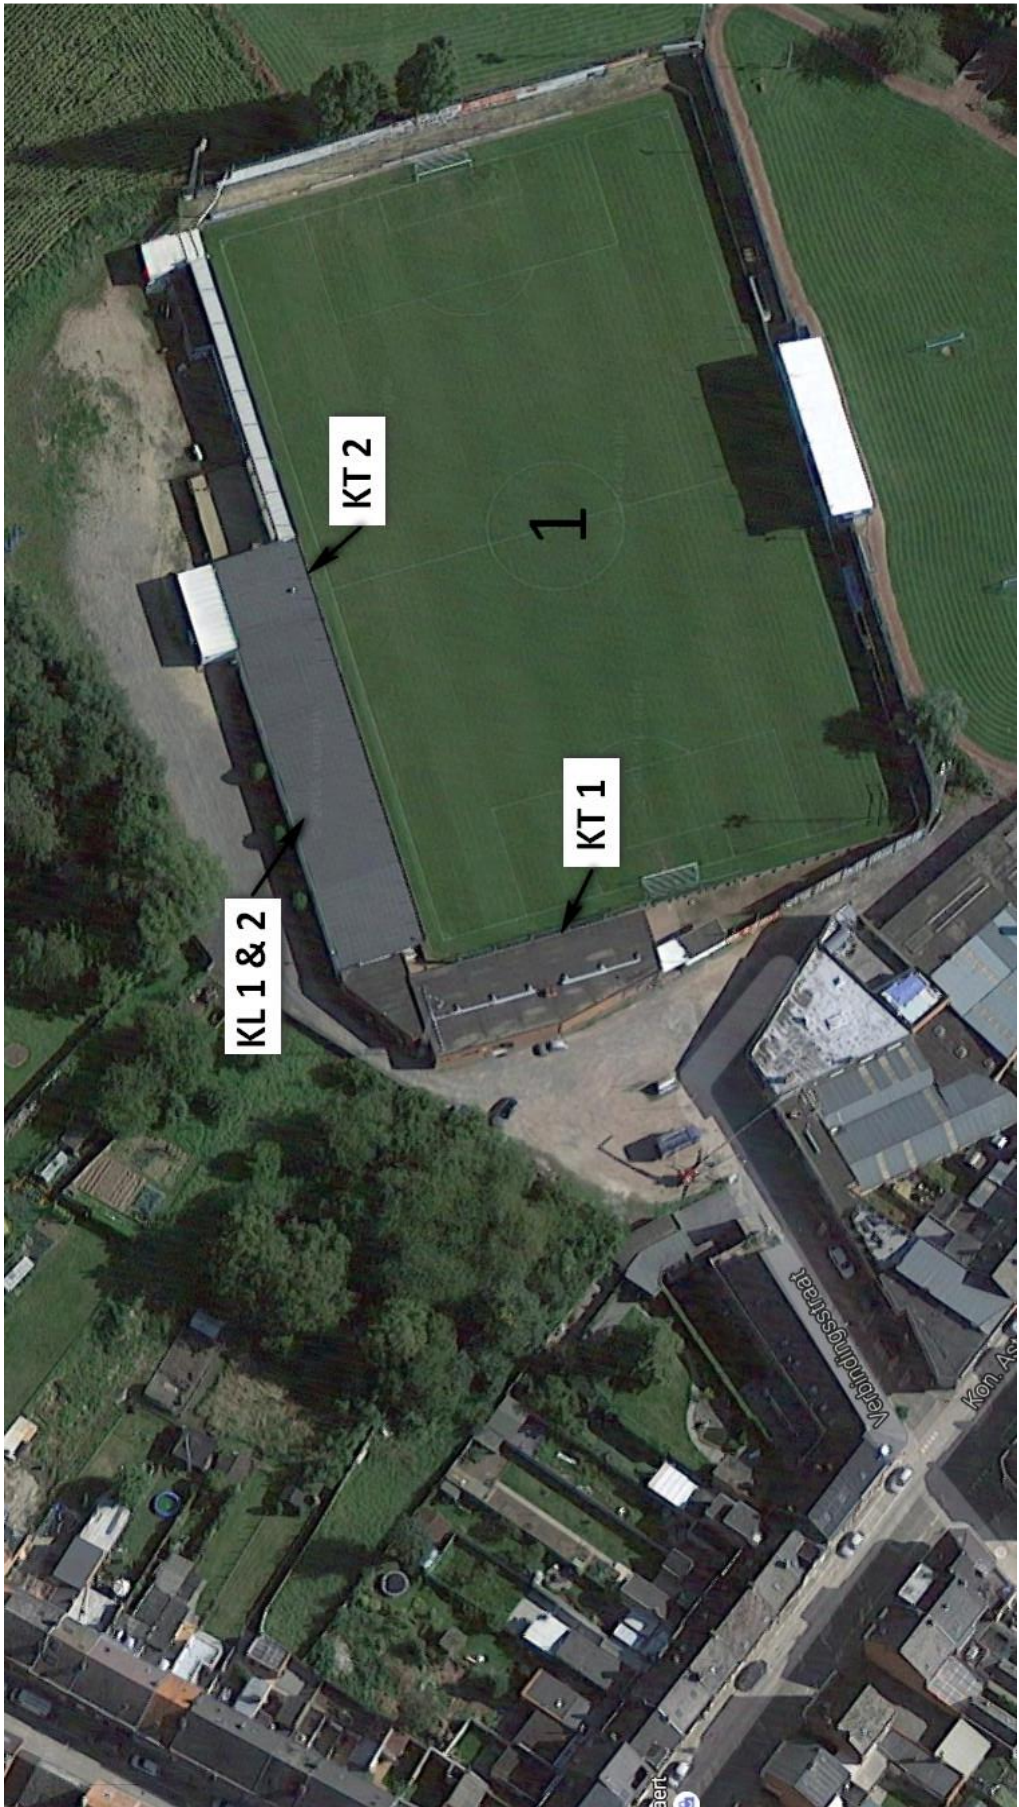

- Kleedkamer 1 > KL 1
- Kleedkamer 2 > KL 2

Bereikbaarheid :

Adres: **Albert I Straat 40 9280 Lebbeke**

- **Site 3 (ziekenhuisveld baan)**

Voetbal terreinen:

- Terrein 1 : Oefenterrein
- Terrein 2 : Oefenterrein