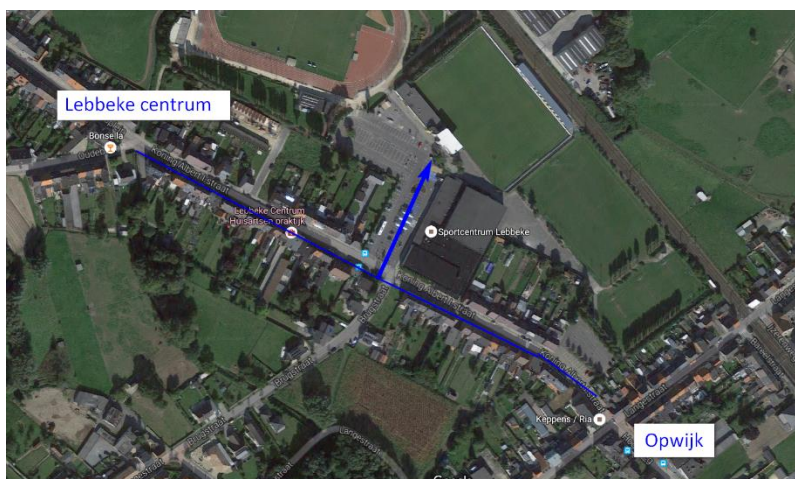

Kantine:

- Kantine 1 > KT 1

Kleedkamers:

- Kleedkamer 1 > KL 1
- Kleedkamer 2 > KL 1
- Kleedkamer 3 > KL 1
- Kleedkamer 4 > KL 1
- Kleedkamer 5 > KL 1
- Kleedkamer 6 > KL 6

Bereikbaarheid :

Adres: **Albert I straat 124 9280 Lebbeke**

- Kleedkamer 1 > KL 1
- Kleedkamer 2 > KL 2

Bereikbaarheid :

Adres: **Albert I Straat 40 9280 Lebbeke**

- **Site 3 (ziekenhuisveld baan)**

Voetbal terreinen:

- Terrein 1 : Oefenterrein
- Terrein 2 : Oefenterrein

Bereikbaarheid :

Adres: **Ziekenhuisveld Baan 5a 9280 Lebbeke**